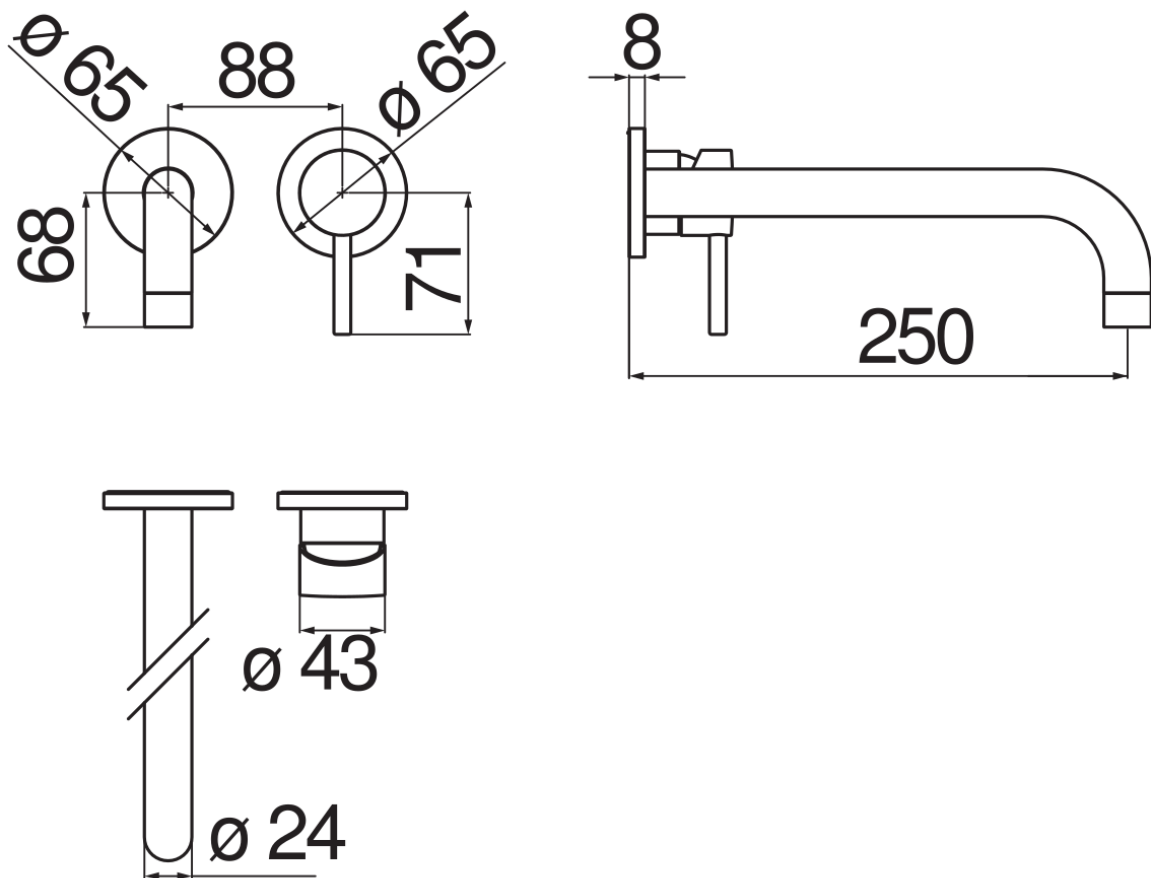

SPECIFICHE

Parte esterna monocomando a parete bocca lunga

Chrome

Aeratore anticalcare M 22 x 1

Lunghezza bocca 250 mm

Senza scarico

Limitatore di portata con freno al 50%

Imballo: 32 x 16,5 x 7 cm / 0,0037 m³ / 0,99 kg

DIAGRAMMA DI PORTATA: ACQUA CALDA/FREDDA

— Aeratore

DIAGRAMMA DI PORTATA: ACQUA MISCELATA

— Aeratore