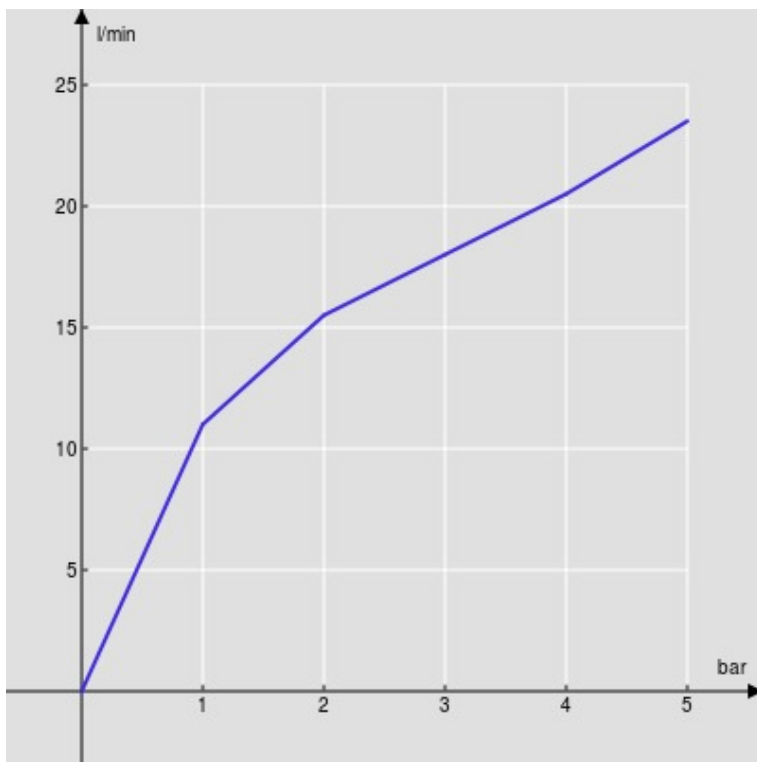

SPECIFICHE

Parte esterna monocomando a parete bocca lunga

Chrome

Aeratore anticalcare M 22 x 1

Lunghezza bocca 250 mm

Senza scarico

Limitatore di portata con freno al 50%

Imballo: 32 x 16,5 x 7 cm / 0,0037 m³ / 0,99 kg

DIAGRAMMA DI PORTATA: ACQUA CALDA/FREDDA

— Aeratore

DIAGRAMMA DI PORTATA: ACQUA MISCELATA

— Aeratore